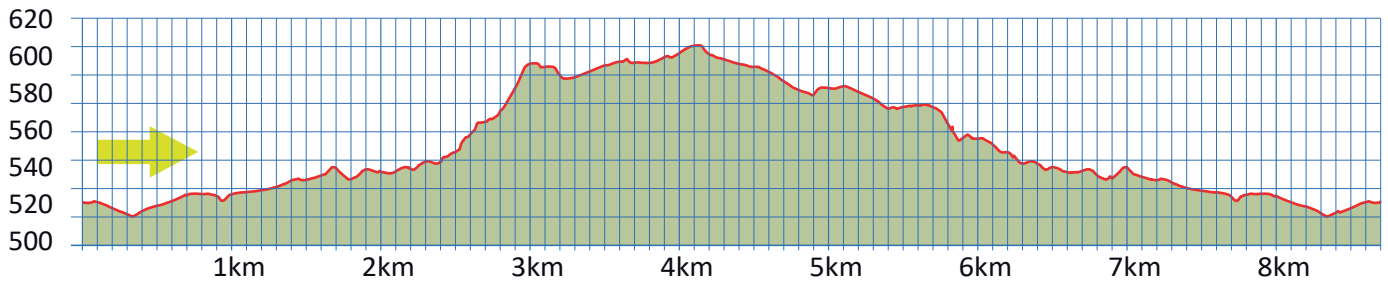

# BLÜEMLISALP

15

8700 KÜSNACHT

m.ü.M.

Bushaltestelle Allmend

Bushaltestelle Allmend

Parkplatz Allmend (Parkscheibe)

Diverse Aussichtspunkte

Kittenmühle, Blüemlisalp, Pflugstein